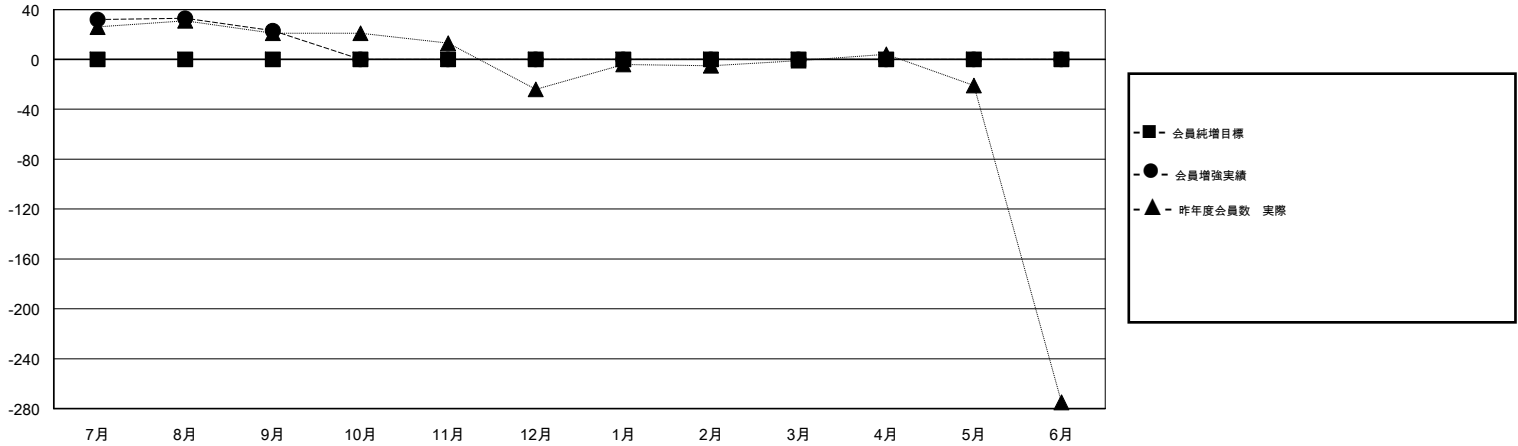

MONTHLY MEMBERSHIP PROGRESS REPORT

District 334 B

Results as of: 09/30/2017

GMT: MASAYOSHI MARUYAMA, YASUHISA NAKAMURA

地域 JAPAN

GMT会則地域

クラブ				名			
結果: 2017-2018				結果: 2017-2018			
四半期	新クラブ目標	新クラブ	解散クラブ	四半期	会員純増目標	会員増強実績	退会者(転籍を含む) 実際
7月/8月/9月	0	0	0	7月/8月/9月	0	83	60
10月/11月/12月	0	0	0	10月/11月/12月	0	0	0
1月/2月/3月	0	0	0	1月/2月/3月	0	0	0
4月/5月/6月	0	0	0	4月/5月/6月	0	0	0

新クラブ目標及び実績累計

会員目標及び実績累計

解散クラブ: 0	43 CLUBS OF 78 一名以上の新会員を登録	男女別	
		男性	3,177 (69.67%)
		女性	1,383 (30.33%)
		女性%年度目標: 0%	
退会者		世帯主/家族会員合計	2,644
物故会員	5	国際会費半額の家族会員	1,486
クラブ解散	0		
その他	55		
合計	60		

[会員累計データを見るには、ここをクリック](#)